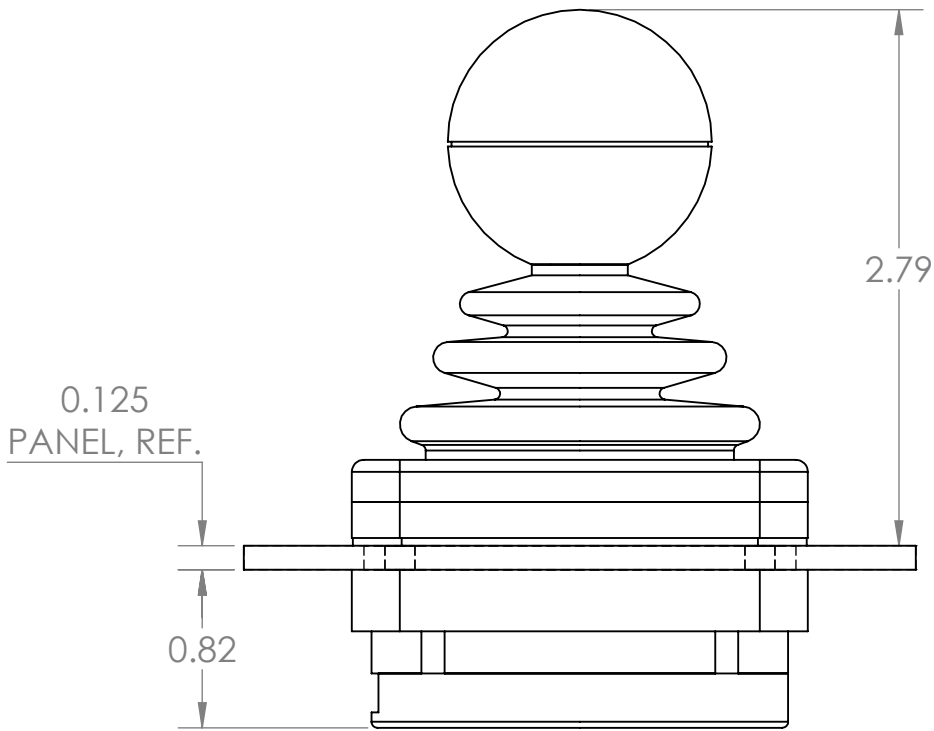

ALL HANDLES AVAILABLE WITH ANY MOUNTING OPTION UNLESS OTHERWISE SPECIFIED

SCALE 1:1

HE3-21-x-A-x-x
HE3-31-x-A-x-x

(1 BUTTON HANDLE)

HE3-21-x-B-x-x
HE3-31-x-B-x-x

HE3 SERIES - HANDLE OPTIONS

ALL HANDLES AVAILABLE WITH ANY MOUNTING OPTION UNLESS OTHERWISE SPECIFIED

SCALE 1:1

HE3-22-x-A-x-x
HE3-32-x-A-x-x

(2 BUTTON HANDLE)

HE3-22-x-B-x-x
HE3-32-x-B-x-x

HE3 SERIES - HANDLE OPTIONS

ALL HANDLES AVAILABLE WITH ANY MOUNTING OPTION UNLESS OTHERWISE SPECIFIED

SCALE 1:1

HE3-23-x-A-x-x

HE3-23-x-B-x-x

(BALL HANDLE, NO BUTTON)