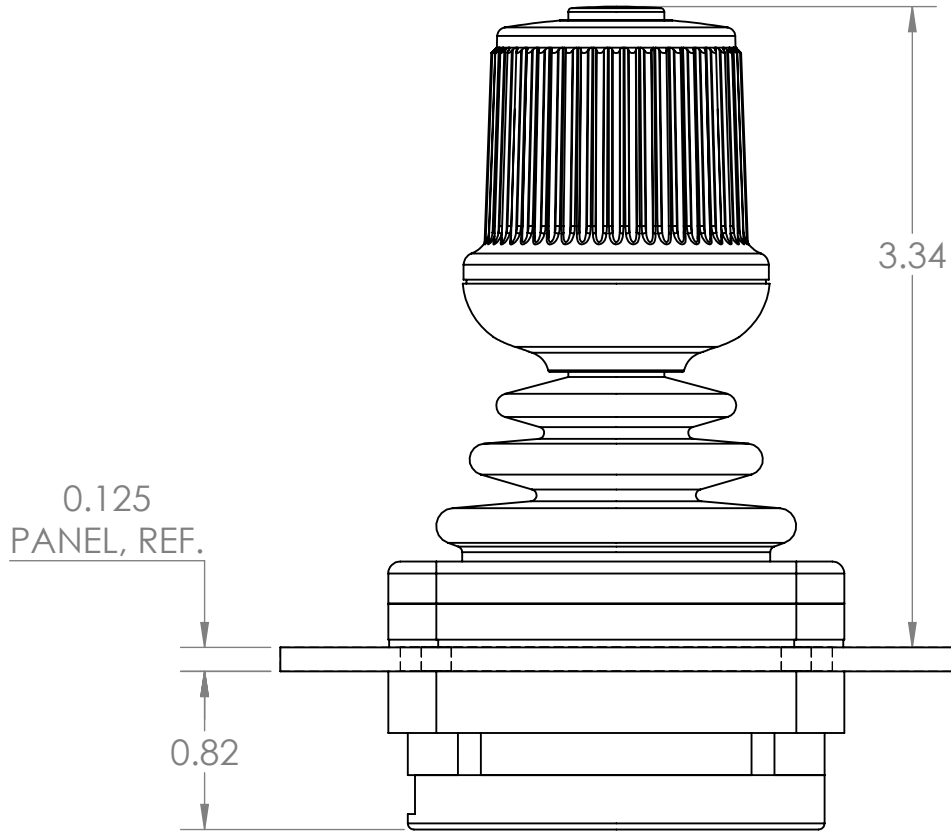

HE3 SERIES - HANDLE OPTIONS

ALL HANDLES AVAILABLE WITH ANY MOUNTING OPTION UNLESS OTHERWISE SPECIFIED

SCALE 1:1

HE3-20-x-A-x-x
HE3-30-x-A-x-x

(NO BUTTON HANDLE)

HE3-20-x-B-x-x
HE3-30-x-B-x-x

HE3 SERIES - HANDLE OPTIONS

ALL HANDLES AVAILABLE WITH ANY MOUNTING OPTION UNLESS OTHERWISE SPECIFIED

SCALE 1:1

HE3-21-x-A-x-x
HE3-31-x-A-x-x

(1 BUTTON HANDLE)

HE3-21-x-B-x-x
HE3-31-x-B-x-x

HE3 SERIES - HANDLE OPTIONS

ALL HANDLES AVAILABLE WITH ANY MOUNTING OPTION UNLESS OTHERWISE SPECIFIED

SCALE 1:1

HE3-22-x-A-x-x
HE3-32-x-A-x-x

(2 BUTTON HANDLE)

HE3-22-x-B-x-x
HE3-32-x-B-x-x

HE3 SERIES - HANDLE OPTIONS

ALL HANDLES AVAILABLE WITH ANY MOUNTING OPTION UNLESS OTHERWISE SPECIFIED

SCALE 1:1

HE3-23-x-A-x-x

HE3-23-x-B-x-x

(BALL HANDLE, NO BUTTON)