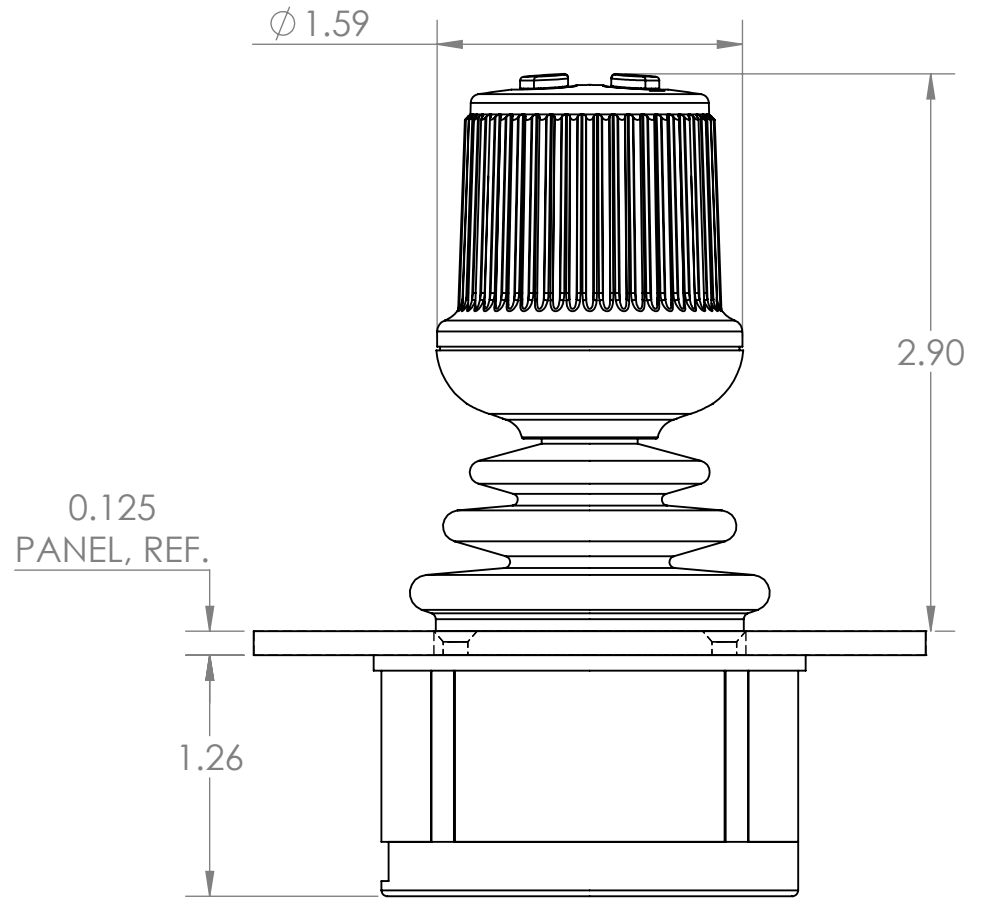

HE3 SERIES - HANDLE OPTIONS

ALL HANDLES AVAILABLE WITH ANY MOUNTING OPTION UNLESS OTHERWISE SPECIFIED

SCALE 1:1

HE3-20-x-A-x-x
HE3-30-x-A-x-x

(NO BUTTON HANDLE)

HE3-20-x-B-x-x
HE3-30-x-B-x-x

HE3 SERIES - HANDLE OPTIONS

ALL HANDLES AVAILABLE WITH ANY MOUNTING OPTION UNLESS OTHERWISE SPECIFIED

SCALE 1:1

HE3-21-x-A-x-x
HE3-31-x-A-x-x

(1 BUTTON HANDLE)

HE3-21-x-B-x-x
HE3-31-x-B-x-x

HE3 SERIES - HANDLE OPTIONS

ALL HANDLES AVAILABLE WITH ANY MOUNTING OPTION UNLESS OTHERWISE SPECIFIED

SCALE 1:1

HE3-22-x-A-x-x
HE3-32-x-A-x-x

(2 BUTTON HANDLE)

HE3-22-x-B-x-x
HE3-32-x-B-x-x

HE3 SERIES - HANDLE OPTIONS

ALL HANDLES AVAILABLE WITH ANY MOUNTING OPTION UNLESS OTHERWISE SPECIFIED

SCALE 1:1

HE3-23-x-A-x-x

HE3-23-x-B-x-x

(BALL HANDLE, NO BUTTON)