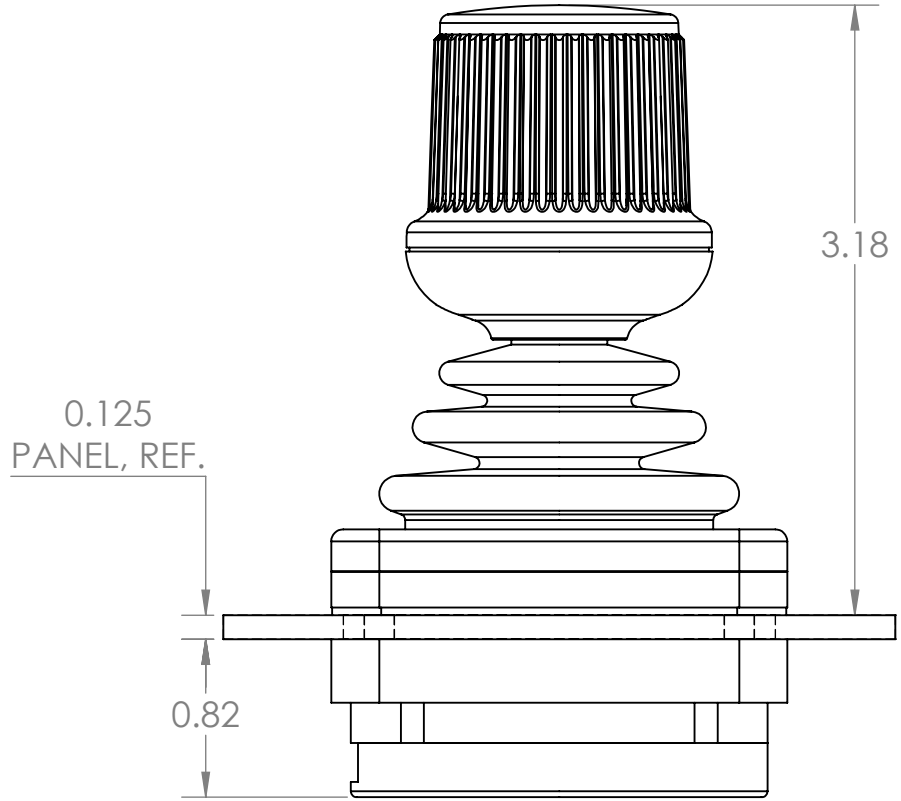

HE3 SERIES - HANDLE OPTIONS

ALL HANDLES AVAILABLE WITH ANY MOUNTING OPTION UNLESS OTHERWISE SPECIFIED

SCALE 1:1

HE3-20-x-A-x-x
HE3-30-x-A-x-x

(NO BUTTON HANDLE)

HE3-20-x-B-x-x
HE3-30-x-B-x-x

HE3 SERIES - HANDLE OPTIONS

ALL HANDLES AVAILABLE WITH ANY MOUNTING OPTION UNLESS OTHERWISE SPECIFIED

SCALE 1:1

HE3-21-x-A-x-x
HE3-31-x-A-x-x

(1 BUTTON HANDLE)

HE3-21-x-B-x-x
HE3-31-x-B-x-x

HE3 SERIES - HANDLE OPTIONS

ALL HANDLES AVAILABLE WITH ANY MOUNTING OPTION UNLESS OTHERWISE SPECIFIED

SCALE 1:1

HE3-22-x-A-x-x
HE3-32-x-A-x-x

(2 BUTTON HANDLE)

HE3-22-x-B-x-x
HE3-32-x-B-x-x

HE3 SERIES - HANDLE OPTIONS

ALL HANDLES AVAILABLE WITH ANY MOUNTING OPTION UNLESS OTHERWISE SPECIFIED

SCALE 1:1

HE3-23-x-A-x-x

HE3-23-x-B-x-x

(BALL HANDLE, NO BUTTON)