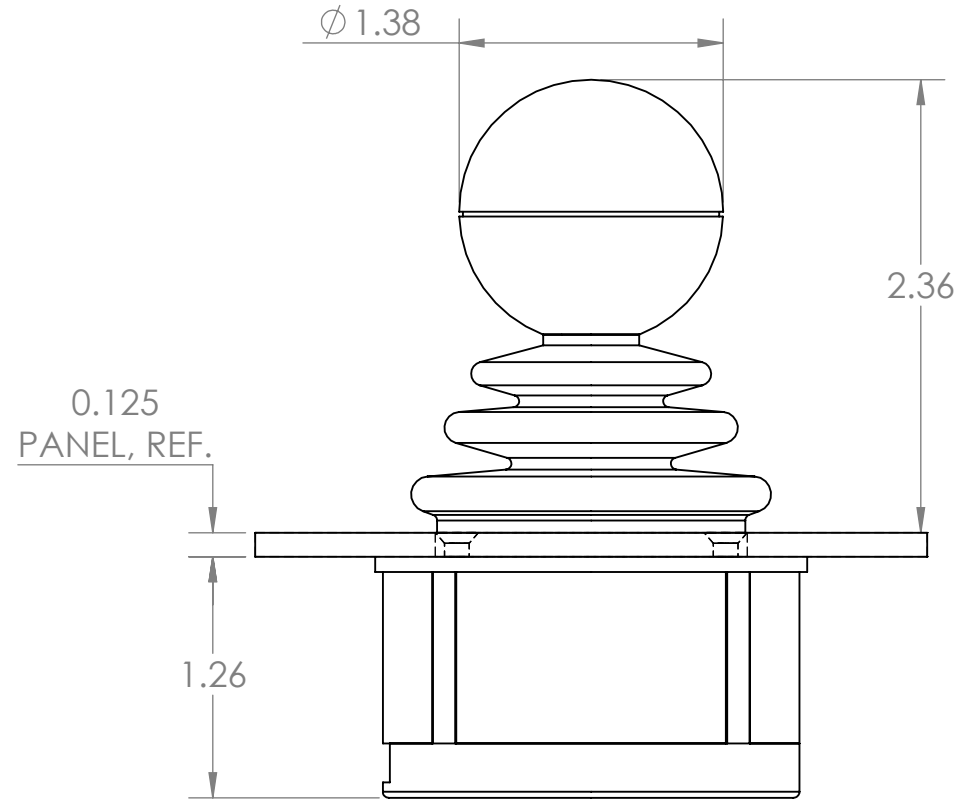

HE3 SERIES - HANDLE OPTIONS

ALL HANDLES AVAILABLE WITH ANY MOUNTING OPTION UNLESS OTHERWISE SPECIFIED

SCALE 1:1

HE3-20-x-A-x-x
HE3-30-x-A-x-x

(NO BUTTON HANDLE)

HE3-20-x-B-x-x
HE3-30-x-B-x-x

HE3 SERIES - HANDLE OPTIONS

ALL HANDLES AVAILABLE WITH ANY MOUNTING OPTION UNLESS OTHERWISE SPECIFIED

SCALE 1:1

HE3-21-x-A-x-x
HE3-31-x-A-x-x

(1 BUTTON HANDLE)

HE3-21-x-B-x-x
HE3-31-x-B-x-x

HE3 SERIES - HANDLE OPTIONS

ALL HANDLES AVAILABLE WITH ANY MOUNTING OPTION UNLESS OTHERWISE SPECIFIED

SCALE 1:1

HE3-22-x-A-x-x
HE3-32-x-A-x-x

(2 BUTTON HANDLE)

HE3-22-x-B-x-x
HE3-32-x-B-x-x

HE3 SERIES - HANDLE OPTIONS

ALL HANDLES AVAILABLE WITH ANY MOUNTING OPTION UNLESS OTHERWISE SPECIFIED

SCALE 1:1

HE3-23-x-A-x-x

HE3-23-x-B-x-x

(BALL HANDLE, NO BUTTON)