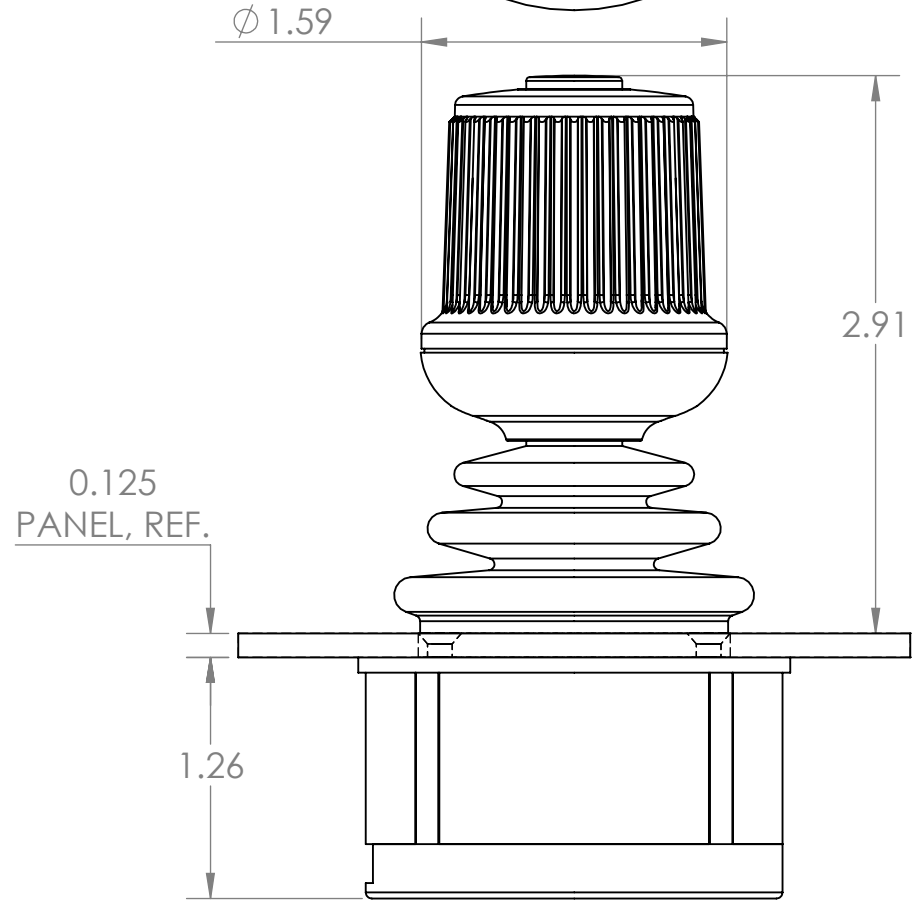

HE3 SERIES - HANDLE OPTIONS

ALL HANDLES AVAILABLE WITH ANY MOUNTING OPTION UNLESS OTHERWISE SPECIFIED

SCALE 1:1

HE3-20-x-A-x-x
HE3-30-x-A-x-x

(NO BUTTON HANDLE)

HE3-20-x-B-x-x
HE3-30-x-B-x-x

HE3 SERIES - HANDLE OPTIONS

ALL HANDLES AVAILABLE WITH ANY MOUNTING OPTION UNLESS OTHERWISE SPECIFIED

SCALE 1:1

HE3-21-x-A-x-x
HE3-31-x-A-x-x

(1 BUTTON HANDLE)

HE3-21-x-B-x-x
HE3-31-x-B-x-x

HE3 SERIES - HANDLE OPTIONS

ALL HANDLES AVAILABLE WITH ANY MOUNTING OPTION UNLESS OTHERWISE SPECIFIED

SCALE 1:1

HE3-22-x-A-x-x
HE3-32-x-A-x-x

(2 BUTTON HANDLE)

HE3-22-x-B-x-x
HE3-32-x-B-x-x

HE3 SERIES - HANDLE OPTIONS

ALL HANDLES AVAILABLE WITH ANY MOUNTING OPTION UNLESS OTHERWISE SPECIFIED

SCALE 1:1

HE3-23-x-A-x-x

HE3-23-x-B-x-x

(BALL HANDLE, NO BUTTON)