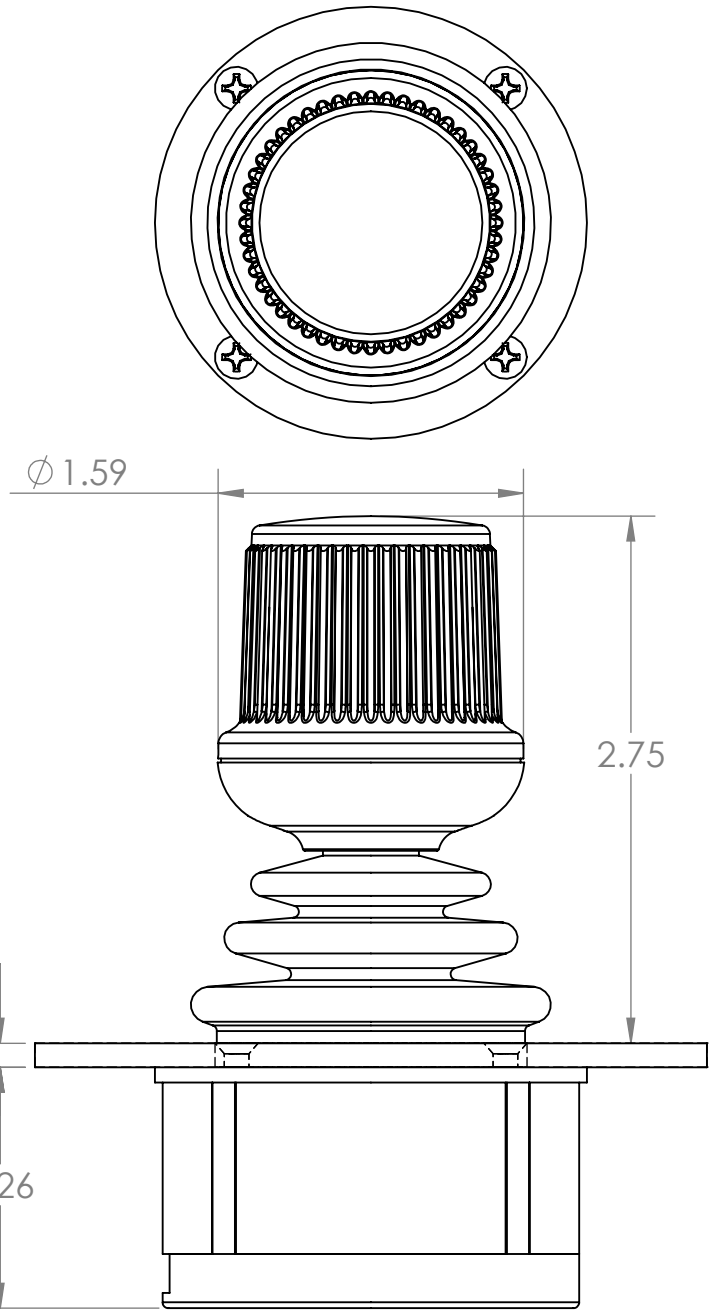

HE3 SERIES - HANDLE OPTIONS

ALL HANDLES AVAILABLE WITH ANY MOUNTING OPTION UNLESS OTHERWISE SPECIFIED

SCALE 1:1

HE3-20-x-A-x-x
HE3-30-x-A-x-x

(NO BUTTON HANDLE)

HE3-20-x-B-x-x
HE3-30-x-B-x-x

HE3 SERIES - HANDLE OPTIONS

ALL HANDLES AVAILABLE WITH ANY MOUNTING OPTION UNLESS OTHERWISE SPECIFIED

SCALE 1:1

HE3-21-x-A-x-x
HE3-31-x-A-x-x

(1 BUTTON HANDLE)

HE3-21-x-B-x-x
HE3-31-x-B-x-x

HE3 SERIES - HANDLE OPTIONS

ALL HANDLES AVAILABLE WITH ANY MOUNTING OPTION UNLESS OTHERWISE SPECIFIED

SCALE 1:1

HE3-22-x-A-x-x
HE3-32-x-A-x-x

(2 BUTTON HANDLE)

HE3-22-x-B-x-x
HE3-32-x-B-x-x

HE3 SERIES - HANDLE OPTIONS

ALL HANDLES AVAILABLE WITH ANY MOUNTING OPTION UNLESS OTHERWISE SPECIFIED

SCALE 1:1

HE3-23-x-A-x-x

HE3-23-x-B-x-x

(BALL HANDLE, NO BUTTON)