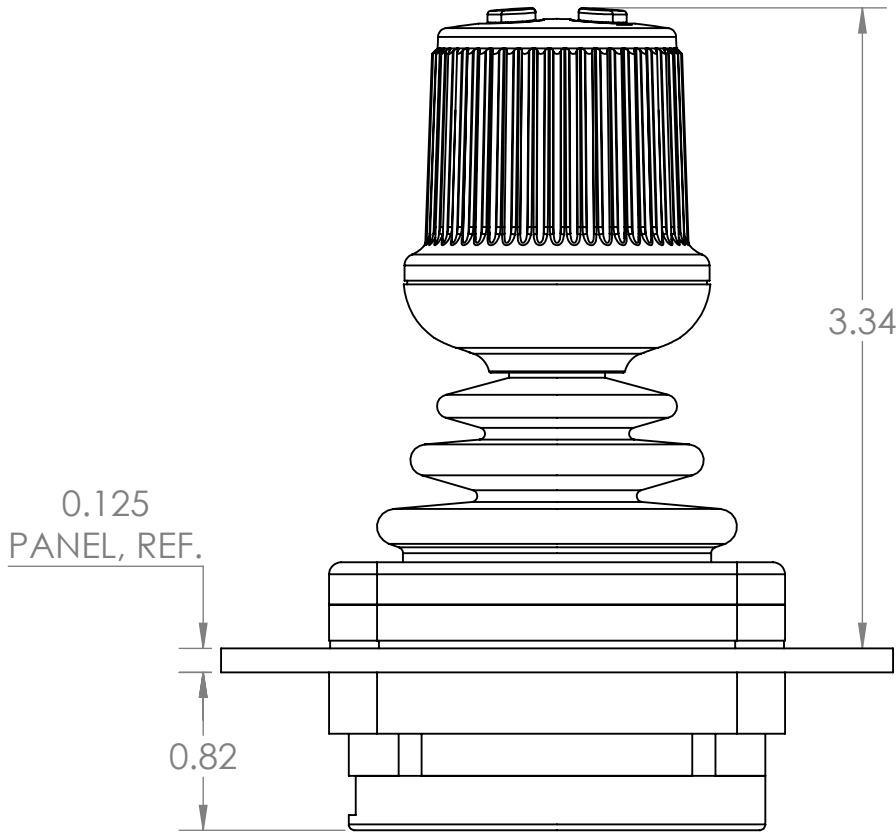

HE3 SERIES - HANDLE OPTIONS

ALL HANDLES AVAILABLE WITH ANY MOUNTING OPTION UNLESS OTHERWISE SPECIFIED

SCALE 1:1

HE3-20-x-A-x-x
HE3-30-x-A-x-x

(NO BUTTON HANDLE)

HE3-20-x-B-x-x
HE3-30-x-B-x-x

HE3 SERIES - HANDLE OPTIONS

ALL HANDLES AVAILABLE WITH ANY MOUNTING OPTION UNLESS OTHERWISE SPECIFIED

SCALE 1:1

HE3-21-x-A-x-x
HE3-31-x-A-x-x

(1 BUTTON HANDLE)

HE3-21-x-B-x-x
HE3-31-x-B-x-x

HE3 SERIES - HANDLE OPTIONS

ALL HANDLES AVAILABLE WITH ANY MOUNTING OPTION UNLESS OTHERWISE SPECIFIED

SCALE 1:1

HE3-22-x-A-x-x
HE3-32-x-A-x-x

(2 BUTTON HANDLE)

HE3-22-x-B-x-x
HE3-32-x-B-x-x

HE3 SERIES - HANDLE OPTIONS

ALL HANDLES AVAILABLE WITH ANY MOUNTING OPTION UNLESS OTHERWISE SPECIFIED

SCALE 1:1

HE3-23-x-A-x-x

HE3-23-x-B-x-x

(BALL HANDLE, NO BUTTON)